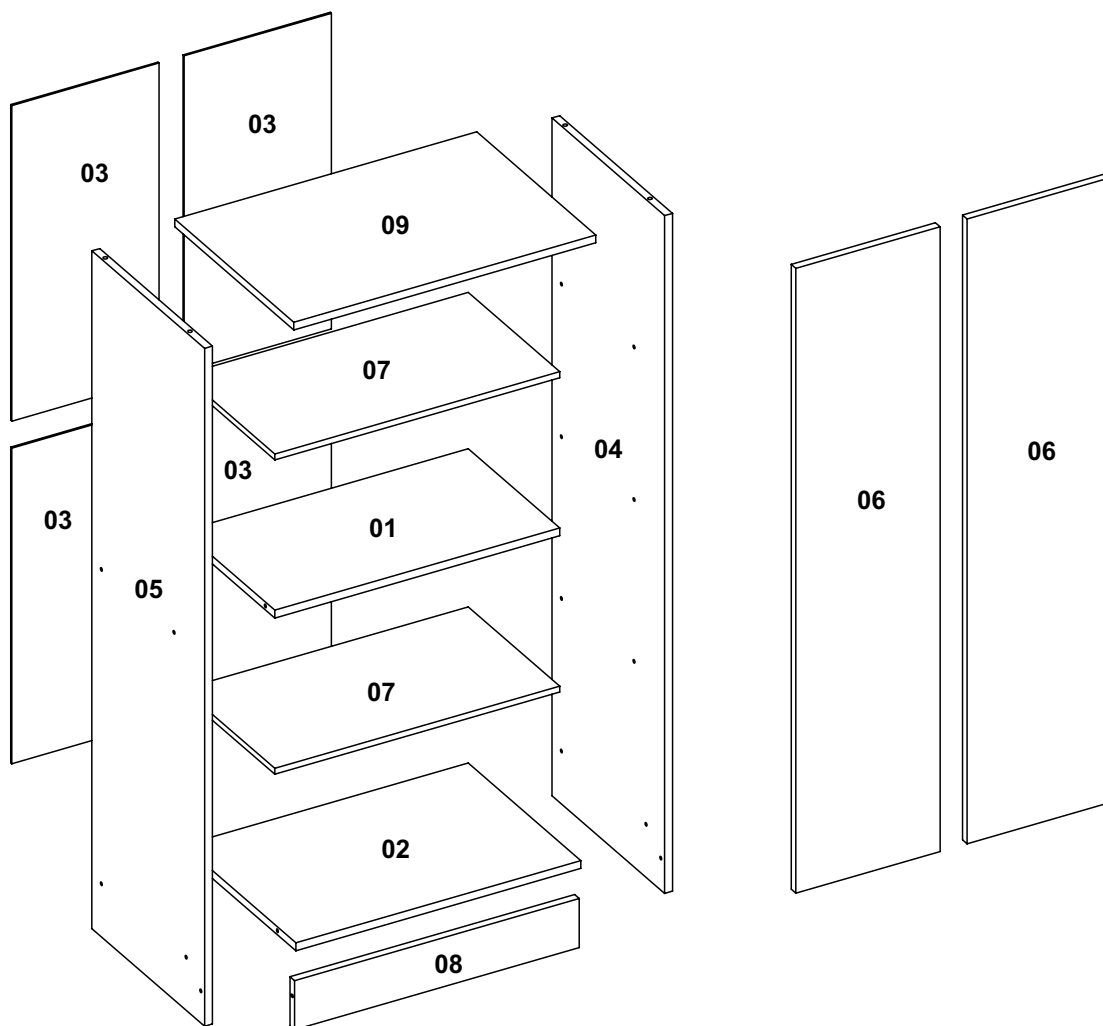

Altura: 1055
Largura: 461
Profundidade: 320

ATENÇÃO

- ➔ Ler atentamente toda a instrução antes de iniciar a montagem;
- ➔ A montagem do produto deverá ser feita em superfície limpa e plana;
- ➔ Aconselhamos utilizar a embalagem do produto para forrar o chão a fim de não danificar o produto;
- ➔ Evitar batidas e o contato com objetos cortantes;
- ➔ Observar carga máxima suportado pelo produto;

Lista das Peças

Nº DA PEÇA	DESCRIÇÃO	QTD	COD. BRANCO FOSCO	COD. NATURE OFF WHITE	COD. CINAMOMO	COD. CINAMOMO OFF WHITE
1	CHAPÉU 435X242X12	1	31509	30827	30827	30827
2	CHAPÉU 435X298X12	1	31511	30829	30829	30829
3	COSTA 482X225X3	4	28037	30846	30846	30846
4	LATERAL DIREITA 1035X298X12	1	31519	31722	31721	31721
5	LATERAL ESQUERDA 1035X298X12	1	31520	31724	31723	31723
6	PORTA 954X220X12	2	31535	31551	31601	31551
7	PRATELEIRA 435X242X12	2	31536	30882	30882	30882
8	RODAPÉ FRONTAL 435X75X12	1	28042	28047	30737	30737
9	TAMPO 461X315X12	1	28043	28045	30738	30738