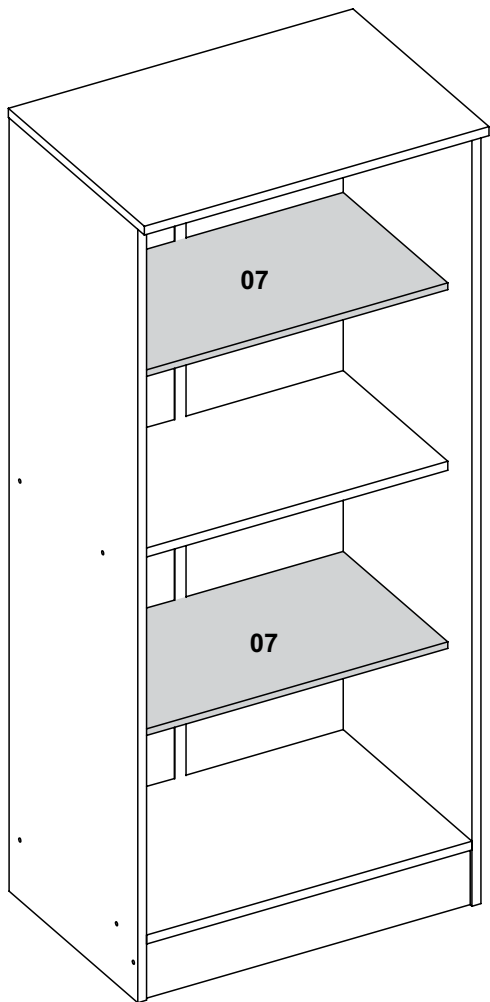

Altura: 1055
Largura: 461
Profundidade: 320

ATENÇÃO

- ➔ Ler atentamente toda a instrução antes de iniciar a montagem;
- ➔ A montagem do produto deverá ser feita em superfície limpa e plana;
- ➔ Aconselhamos utilizar a embalagem do produto para forrar o chão a fim de não danificar o produto;
- ➔ Evitar batidas e o contato com objetos cortantes;
- ➔ Observar carga máxima suportado pelo produto;

Lista das Peças

Nº DA PEÇA	DESCRIÇÃO	QTD	COD. BRANCO FOSCO	COD. NATURE OFF WHITE	COD. CINAMOMO	COD. CINAMOMO OFF WHITE
1	CHAPÉU 435X242X12	1	31509	30827	30827	30827
2	CHAPÉU 435X298X12	1	31511	30829	30829	30829
3	COSTA 482X225X3	4	28037	30846	30846	30846
4	LATERAL DIREITA 1035X298X12	1	31519	31722	31721	31721
5	LATERAL ESQUERDA 1035X298X12	1	31520	31724	31723	31723
6	PORTA 954X220X12	2	31535	31551	31601	31551
7	PRATELEIRA 435X242X12	2	31536	30882	30882	30882
8	RODAPÉ FRONTAL 435X75X12	1	28042	28047	30737	30737
9	TAMPO 461X315X12	1	28043	28045	30738	30738

2

3

4

5

43x

04x

6

7